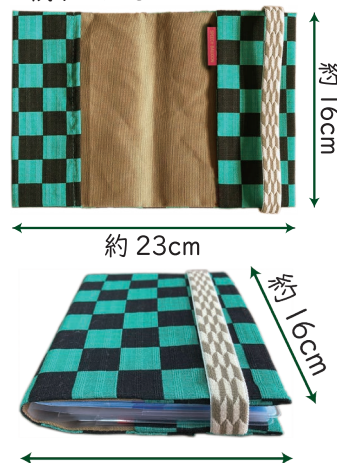

カラードバインダー R

おくすり手帳
マルチカバー

① 左右にそれぞれ A6 ポケット
2冊入れてもいいし、
見開きで1冊入れても OK

② 左は A6 ポケット
右にはカードが2枚

③ カードが左右に
2枚ずつ入る

本体価格 1600円

・ A6 ポケット 3個 ・ カードポケット 6個

作りたい柄を3柄各2で
作っちゃおう♪ ブックカバーから選んでね!

※表示価格は、税抜上代です

押し活

Flat

フラット

6 colors

本体価格 1400円

縦 13cm X 横 13.5cm X マチ 5mm

形が可愛いスクエア。フラットポーチのカラードメッシュのご紹介。