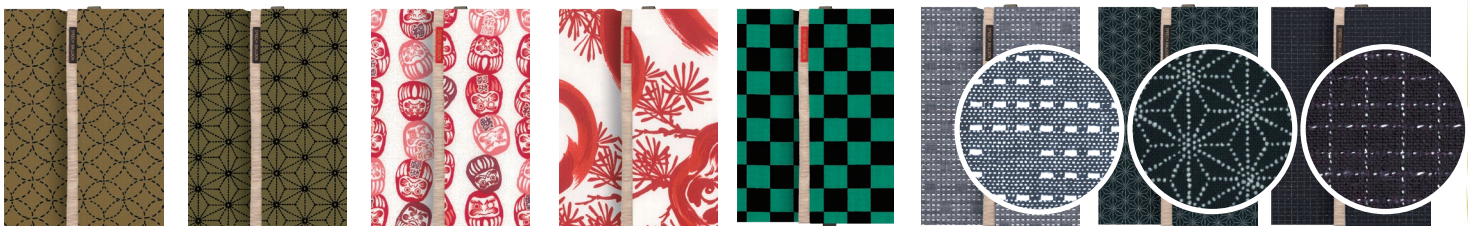

七宝 BR 1600円 S611-51 4937753611510
麻の葉 OD 1600円 S611-50 4937753611503
だる一ま RD 1600円 S613-60 4937753613606
松朱 1600円 S611-65 4937753611657
市松 緑炭 1600円 S615-25 4937753615259
刺し子トーン GY 1600円 S615-06 4937753615068
小麻の葉 紺 1600円 S613-59 4937753613590
つむぎ 格子 濃藍 1600円 S611-06 4937753611060