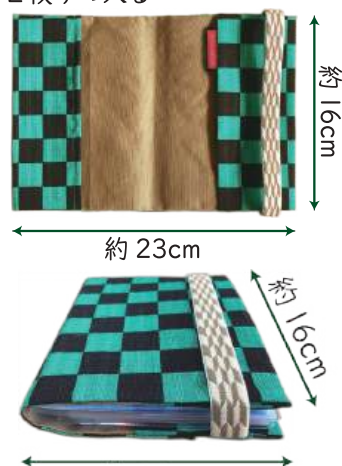

②
左は A6 ポケット
右にはカードが2枚

③
カードが左右に
2枚ずつ入る

・ A6 ポケット 3個 ・ カードポケット 6個

本体価格 1600円

作りたい柄を3柄各2で
作っちゃおう♪ ブックカバーから選んでね!

※表示価格は、税抜上代です

押し活

Flat

フラット

6

colors

本体価格 1400円

縦 13cm X 横 13.5cm X マチ 5mm

形が可愛いスクエア。フラットポーチのカラードメッシュのご紹介。

※中のメッシュは取り出せます

キーホルダーの付いた可愛いクリアポーチに推しのキャラクターを詰め込んで持ち歩きませんか？